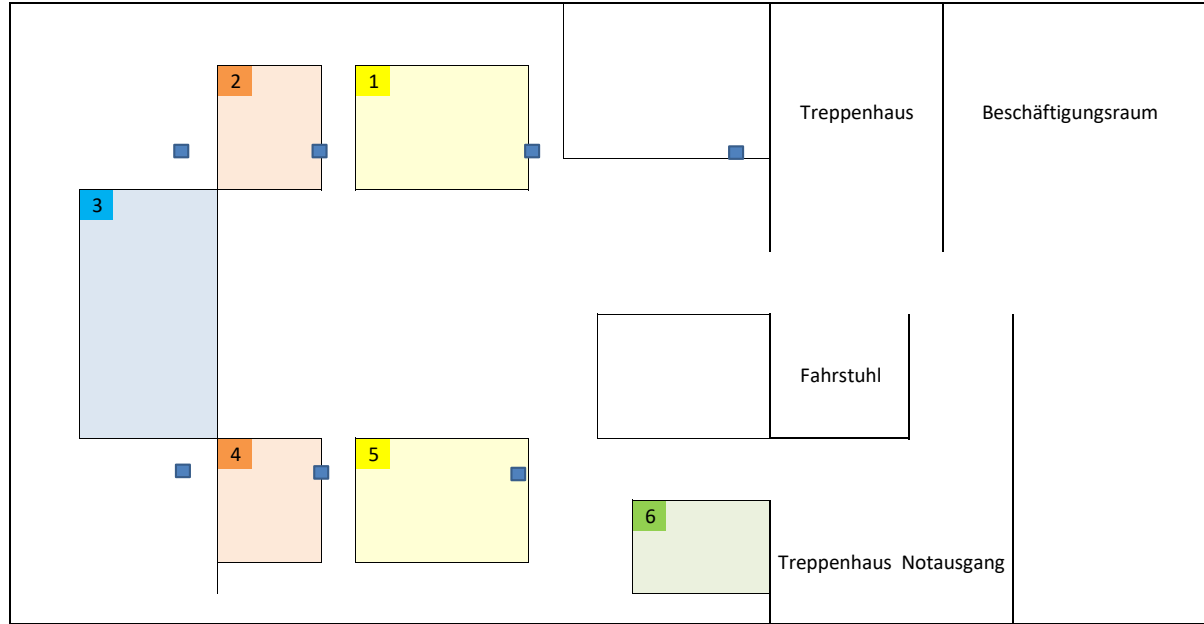

Dachgeschoss Gleis11

STANDPLAN WINTERMÄRCHEN 2022

Stand: Mittwoch, 14. Dezember 2022

1. Obergeschoss Gleis11