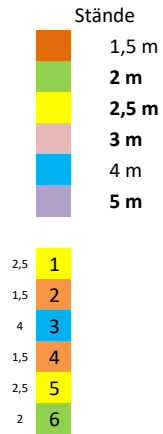

Dachgeschoss Gleis11

STANDPLAN WINTERMÄRCHEN 2022

Stand: Mittwoch, 14. Dezember 2022

1. Obergeschoss Gleis11